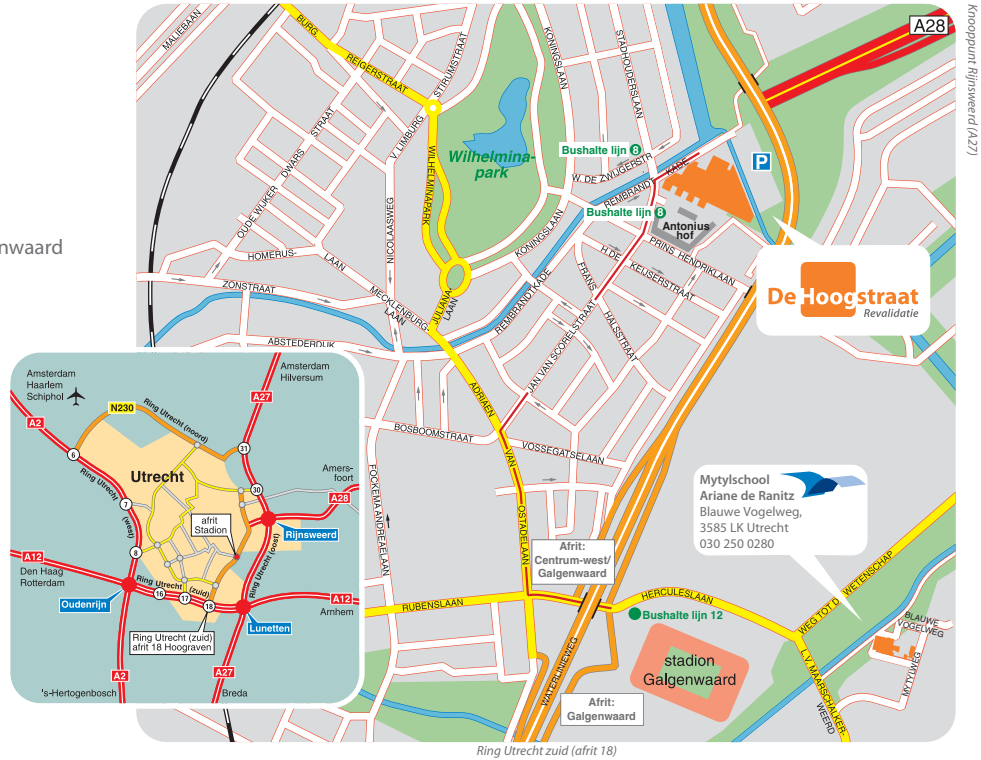

Routebeschrijving

De Hoogstraat ligt in Utrecht Oost.
U bereikt Utrecht via de A2/A12 of de A27/A28.

A2/A12

- Afrit 18 Hoograven/Lunetten
- Bij rotonde richting Hoograven/Lunetten/Galgenwaard
- Afrit Galgenwaard
- Bij 1e en bij 2e stoplicht linksaf
- Volg borden De Hoogstraat

A27/A28

- Volg richting Rijnsweerd
- Bij stoplichten linksaf richting Stadion/Lunetten
- Afrit Centrum-west/Galgenwaard
- Bij stoplichten rechtsaf
- Volg borden De Hoogstraat

Openbaar vervoer

Vanaf NS-station Utrecht Centraal: stadsbus lijn 8 richting Wilhelminapark, halte De Hoogstraat

Zie ook www.dehoogstraat.nl

kom verder